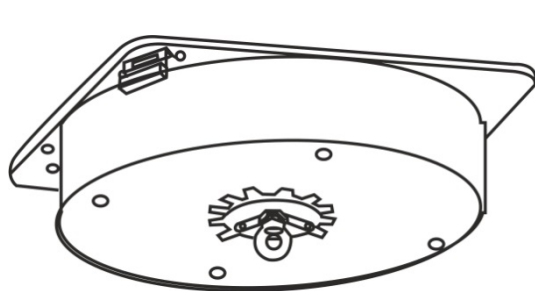

Основные детали
поворотного подъёмника MW-LIGHT