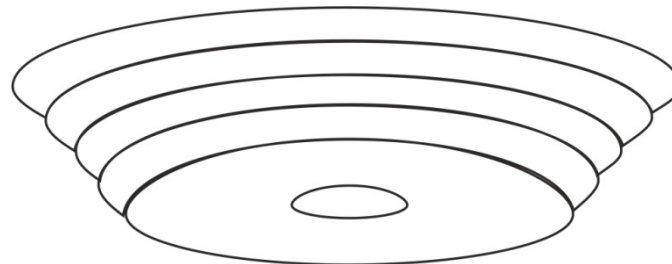

Основные детали
поворотного подъёмника MW-LIGHT

Поворотный подъемник

Анкерный болт

Дополнительная деталь
поворотного подъёмника MW-LIGHT

Декоративный кожух

Пульт дистанционного
управления

Крыльчатки

Собранный поворотный подъемник