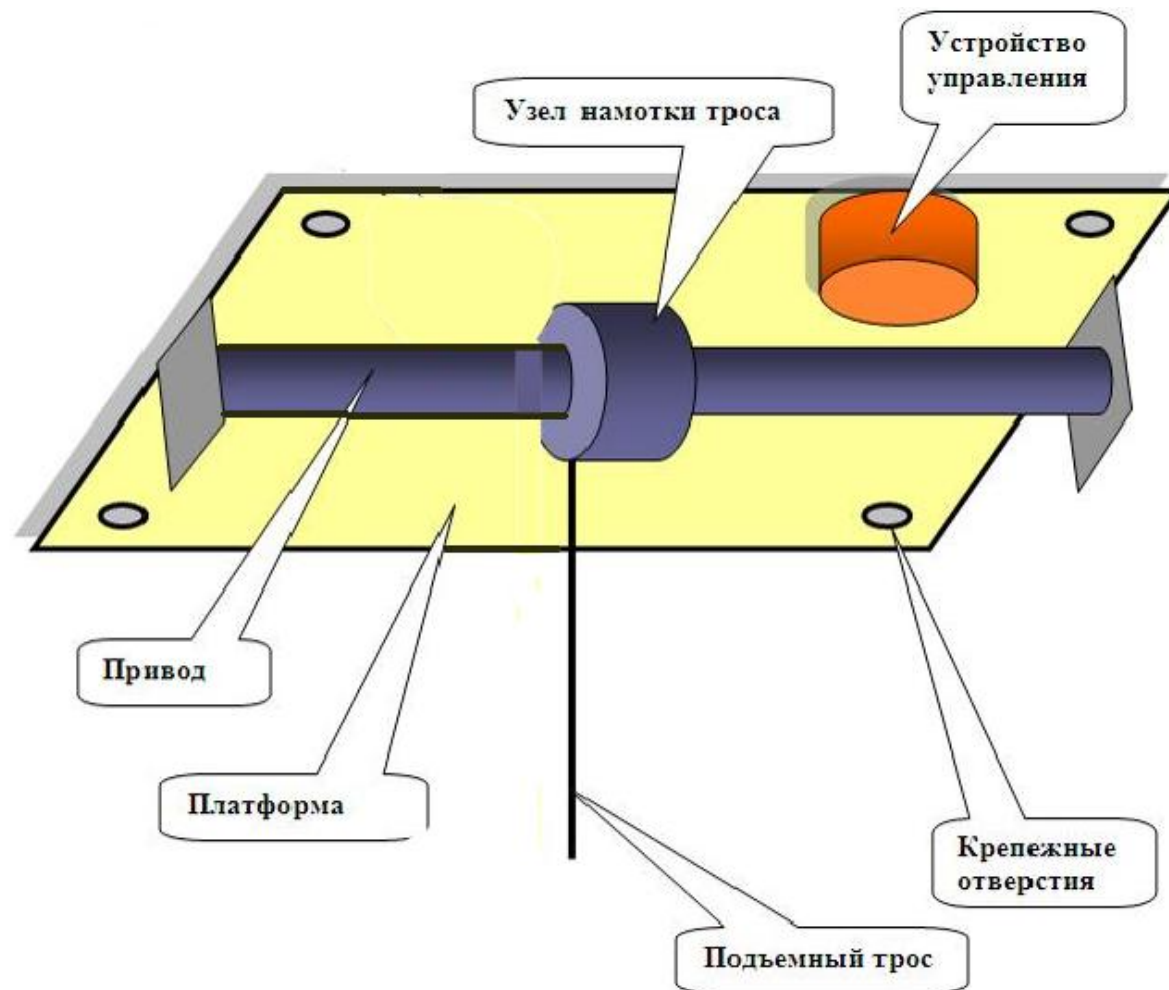

Устройство лифта-подъемника MW-LIGHT